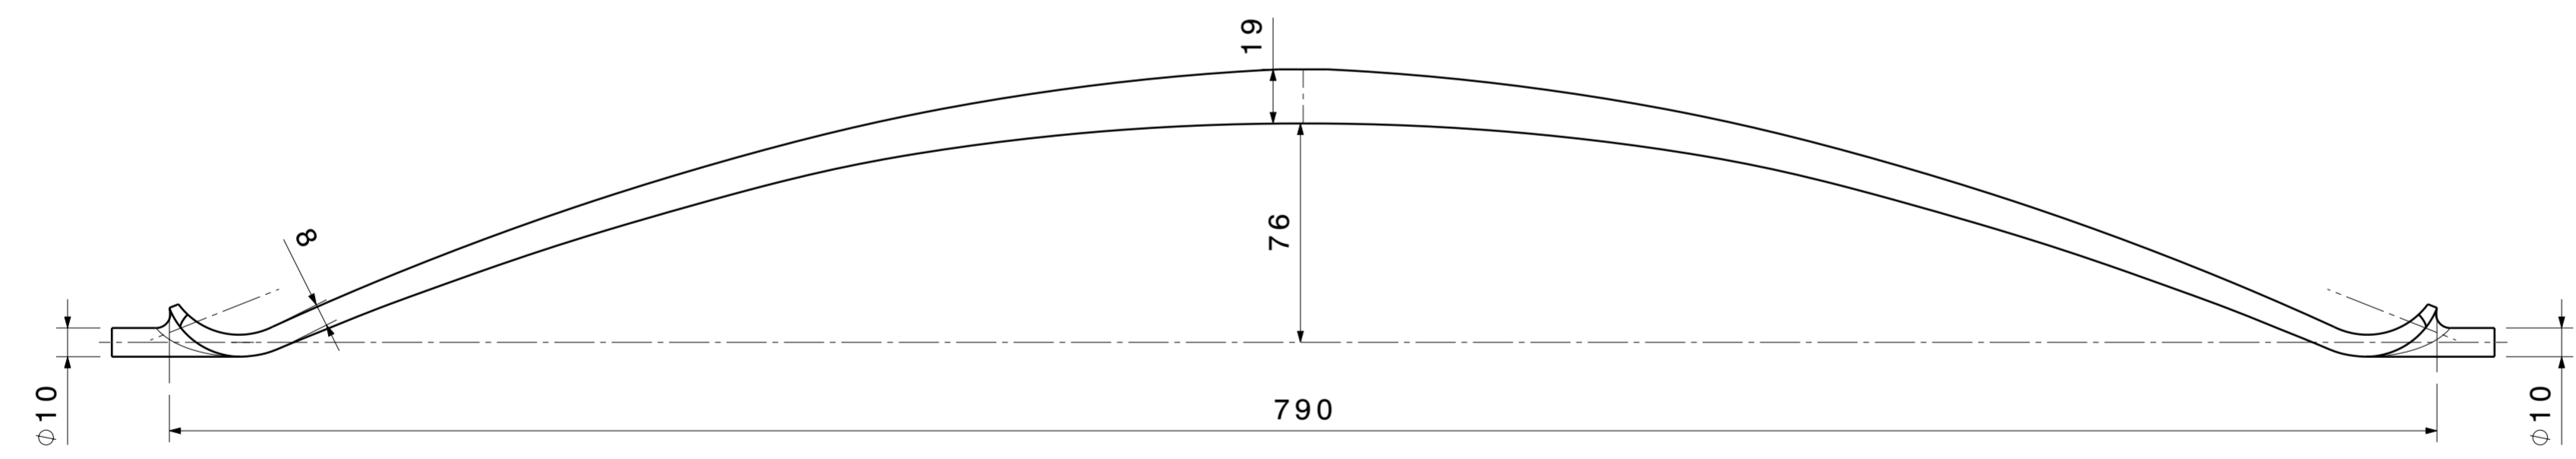

Isometric view  
Scale: 1:2

**DIGITARC**  
**Model 30M-Pers Z=25**